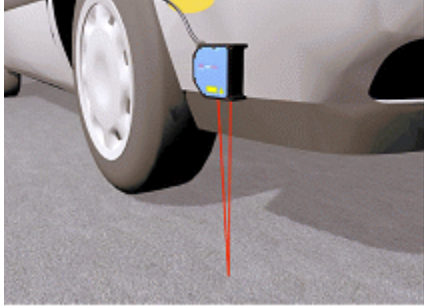

레이저 변위 센서

OptoNCDT 레이저 변위센서 응용

차량 과 노면 사이의 거리 측정
 노면 테스트 시, 감속 상태에서 상하
